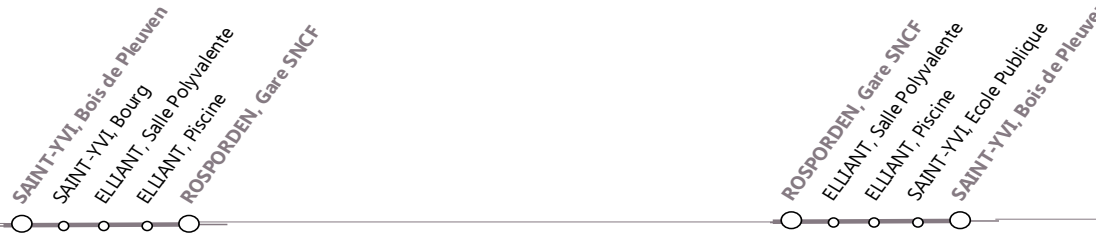

Septembre - Juillet
2018 - 2019*

circuit scolaire

coralie
LE RÉSEAU QUI VOUS SOURIT

SAINT-YVI Bois de Pleuven <...> ROSPORDEN Gare SNCF

	Uniquement en période scolaire
Jours de fonctionnement	Mercredi*
SAINT-YVI, Bois de Pleuven	07:02
SAINT-YVI, Bourg	07:06
ROSPORDEN, Gare SNCF	07:20**

* ligne 10

** correspondance avec ligne 4c3 pour collège des Sables Blancs 4c1 à destination du Porzou

	Uniquement en période scolaire
Jours de fonctionnement	Mercredi
ROSPORDEN, Gare SNCF	12:38**
ELLIANT, Salle Polyvalente	12:48
ELLIANT, Piscine	12:50
SAINT-YVI, Ecole Publique	12:58
SAINT-YVI, Bois de Pleuven	13:03

** lignes 4 et en provenance de Concarneau en correspondance

Départs Elliant, Grand place et Salle des sports : utiliser ligne 11

* sous réserve de modification

Plus d'infos 02 98 60 55 55