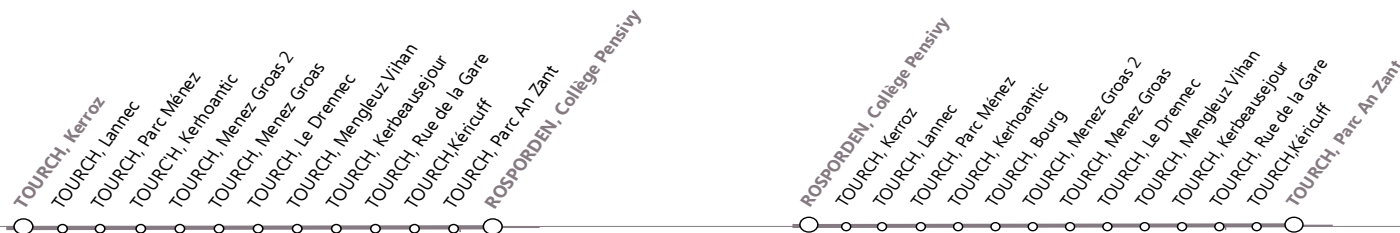

Septembre - Juillet
2018 - 2019*

circuit scolaire

coralie
LE RÉSEAU QUI VOUS SOURIT

TOURC'H

ROSPORDEN Pensivy

Jours de fonctionnement	Uniquement en période scolaire
	du lundi au vendredi
TOURCH, Kerroz	07:43
TOURCH, Lannec	07:45
TOURCH, Parc Ménez	07:48
TOURC'H, Kerhoantic	07:47
TOURCH, Menez Groas 2	07:49
TOURCH, Menez Groas	07:50
TOURCH, Le Drennec	07:52
TOURCH, Mengleuz Vihan	07:54
TOURCH, Kerbeausejour	07:56
TOURCH, Rue de la Gare	07:57
TOURCH, Place de la mairie	07:59
TOURCH, Kéricuff	08:00
TOURCH, Parc An Zant	08:02
ROSPORDEN, Collège Pensivy	08:11

Jours de fonctionnement	Uniquement en période scolaire	
	Mercredi	Lundi, Mardi, Jeudi, Vendredi
ROSPORDEN, Collège Pensivy	11:37	17:25
TOURCH, Kerroz	11:46	17:34
TOURCH, Lannec	11:47	17:35
TOURCH, Parc Ménez	11:47	17:36
TOURCH, Kerhoantic	11:48	17:36
TOURCH, Bourg	11:49	17:37
TOURCH, Menez Groas 2	11:50	17:38
TOURCH, Menez Groas	11:51	17:42
TOURCH, Le Drennec	11:51	17:43
TOURCH, Mengleuz Vihan	11:53	17:44
TOURCH, Kerbeausejour	11:53	17:44
TOURCH, Rue de la Gare	11:55	17:45
TOURCH, Kéricuff	11:57	17:47
TOURCH, Parc An Zant	12:03	17:53