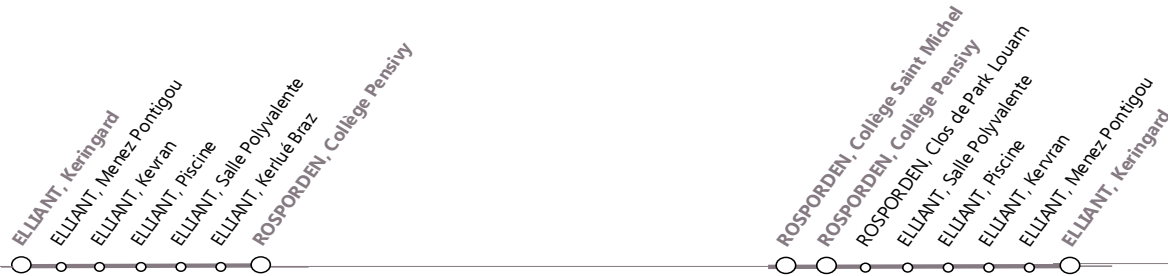

Septembre - Juillet
2018 - 2019*

circuit scolaire

coralie
LE RÉSEAU QUI VOUS SOURIT

ligne n° **11_a**

ELLIANT  ROSPORDEN Pensivy

Jours de fonctionnement	Uniquement en période scolaire	
	du lundi au vendredi	
ELLIANT, Keringard	07:54	
ELLIANT, Menez Pontigou	07:56	
ELLIANT, Kevran	07:57	
ELLIANT, Piscine	08:00	
ELLIANT, Salle Polyvalente	08:10	
ELLIANT, Kerlué Braz	08:05	
ROSPORDEN, Collège Pensivy	08:15	

Jours de fonctionnement	Uniquement en période scolaire	
	Mercredi	Lundi, Mardi, Jeudi, Vendredi
ROSPORDEN, Collège Saint Michel		17:05
ROSPORDEN, Collège Pensivy	11:28	17:25
ROSPORDEN, Clos de Park Louarn	11:32	17:29
ELLIANT, Salle Polyvalente	11:53	17:37
ELLIANT, Piscine	11:55	17:39
ELLIANT, Kevran	11:58	17:41
ELLIANT, Menez Pontigou	12:03	17:45
ELLIANT, Keringard	12:06	17:47