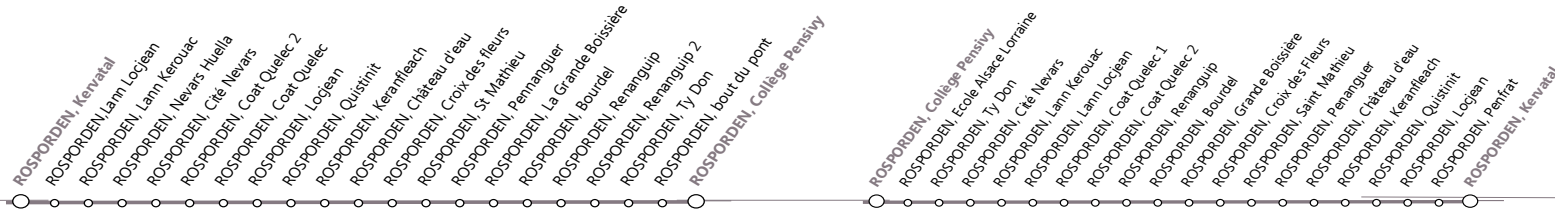

Septembre - Juillet  
2018 - 2019\*

circuit scolaire

**coralie**  
LE RESEAU QUI VOUS SOURT

KERNEVEL ↔ ROSPORDEN

Jours de fonctionnement	Uniquement en période scolaire	
	du lundi au vendredi	
ROSPORDEN, Kervatal	07:27	
ROSPORDEN, Lann Locjean	07:28	
ROSPORDEN, Lann Kerouac	07:30	
ROSPORDEN, Nevars Huella	07:31	
ROSPORDEN, Cité Nevars	07:32	
ROSPORDEN, Coat Quelec 2	07:36	
ROSPORDEN, Coat Quelec	07:36	
ROSPORDEN, Locjean	07:39	
ROSPORDEN, Quistinit	07:46	
ROSPORDEN, Keranfleach	07:47	
ROSPORDEN, Château d'eau	07:48	
ROSPORDEN, Croix des fleurs	07:51	
ROSPORDEN, St Mathieu	07:55	
ROSPORDEN, Pennanguer	07:57	
ROSPORDEN, La Grande Boissière	08:00	
ROSPORDEN, Bourdel	08:01	
ROSPORDEN, Renanguip	08:03	
ROSPORDEN, Renanguip 2	08:04	
ROSPORDEN, Ty Don	08:05	
ROSPORDEN, bout du pont	08:05	
ROSPORDEN, Collège Pensivy	08:10	

Jours de fonctionnement	Uniquement en période scolaire	
	Mercredi	Lundi, Mardi, Jeudi, Vendredi
ROSPORDEN, Collège Pensivy	11:35	17:10
ROSPORDEN, Ecole Alsace Lorraine	-	17:19
ROSPORDEN, Ty Don	11:42	17:22
ROSPORDEN, Cité Nevars	11:44	17:24
ROSPORDEN, Lann Kerouac	11:48	17:28
ROSPORDEN, Lann Locjean	11:49	17:29
ROSPORDEN, Coat Quelec 1	11:51	17:31
ROSPORDEN, Coat Quelec 2	11:52	17:32
ROSPORDEN, Renanguip	11:55	17:35
ROSPORDEN, Bourdel	11:56	17:36
ROSPORDEN, Grande Boissière	11:57	17:37
ROSPORDEN, Croix des fleurs	11:58	17:38
ROSPORDEN, Saint Mathieu	12:01	17:41
ROSPORDEN, Penanguer	12:03	17:43
ROSPORDEN, Château d'eau	12:06	17:46
ROSPORDEN, Keranfleach	12:07	17:47
ROSPORDEN, Quistinit	12:09	17:49
ROSPORDEN, Locjean	12:16	-
ROSPORDEN, Penfrat	12:24	17:57
ROSPORDEN, Kervatal	12:25	17:58