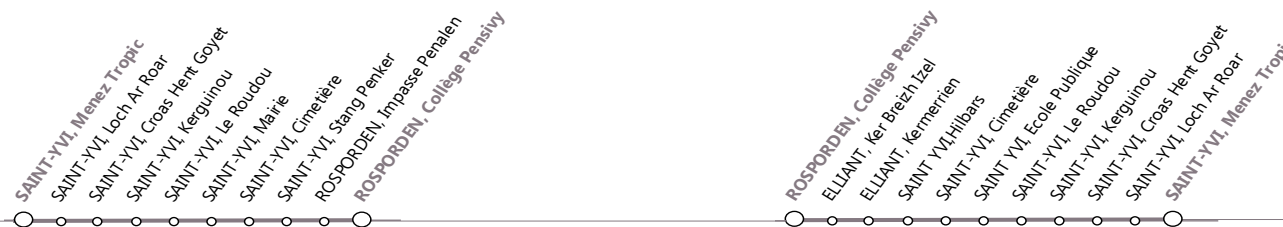

Septembre - Juillet
2018 - 2019*

circuit scolaire

coralie
LE RÉSEAU QUI VOUS SOURIT

SAINT-YVI <...> ROSPORDEN

Jours de fonctionnement	Uniquement en période scolaire
	du lundi au vendredi
SAINT-YVI, Menez Tropic	07:53
SAINT-YVI, Loch Ar Roar	07:55
SAINT-YVI, Croas Hent Goyet	07:57
SAINT-YVI, Kerguinou	07:58
SAINT-YVI, Le Roudou	08:00
SAINT-YVI, Mairie	08:05
SAINT-YVI, Cimetière	08:07
SAINT-YVI, Stang Penker	08:09
ROSPORDEN, Impasse Penalen	08:11
ROSPORDEN, Collège Pensivy	08:17

Jours de fonctionnement	Uniquement en période scolaire	
	Mercredi	Lundi, Mardi, Jeudi, Vendredi
ROSPORDEN, Collège Pensivy	11:37	17:25
ELLIANT, Ker Breizh Izel	11:40	17:32
ELLIANT, Kermerrien	11:41	17:33
SAINT YVI, Hilbars	11:43	17:34
SAINT-YVI, Cimetière	11:44	17:36
SAINT YVI, Ecole Publique	11:46	17:38
SAINT-YVI, Le Roudou	11:49	17:42
SAINT-YVI, Kerguinou	11:51	17:44
SAINT-YVI, Croas Hent Goyet	11:54	17:46
SAINT-YVI, Loch Ar Roar	11:56	17:47
SAINT-YVI, Menez Tropic	12:00	17:50