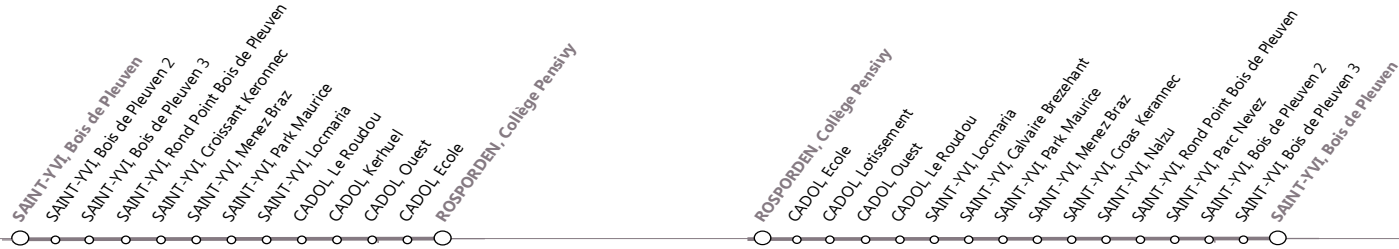

Septembre - Juillet
2018 - 2019*

circuit scolaire

coralie
LE RÉSEAU QUI VOUS SOURIT

SAINT-YVI <...> CADOL <...> ROSPORDEN

Uniquement en période scolaire	
Jours de fonctionnement	du lundi au vendredi
SAINT-YVI, Bois de Pleuven	07:45
SAINT-YVI, Bois de Pleuven 2	07:46
SAINT-YVI, Bois de Pleuven 3	07:47
SAINT-YVI, Rond Point Bois de Pleuven	07:48
SAINT-YVI, Croissant Keronnec	07:55
SAINT-YVI, Menez Braz	07:57
SAINT-YVI, Park Maurice	07:58
SAINT-YVI, Locmaria	08:00
CADOL, Le Roudou	08:04
CADOL, Kerhuel	08:05
CADOL, Ouest	08:06
CADOL, Ecole	08:07
ROSPORDEN, Collège Pensivy	08:17

Uniquement en période scolaire		
Jours de fonctionnement	Mercredi	Lundi, Mardi, Jeudi, Vendredi
ROSPORDEN, Collège Pensivy	11:40	17:10
CADOL, Ecole	11:54	17:23
CADOL, Lotissement	11:55	17:24
CADOL, Ouest	11:56	17:25
CADOL, Le Roudou	11:58	17:25
SAINT-YVI, Locmaria	12:01	17:27
SAINT-YVI, Calvaire Brezehant	12:02	17:28
SAINT-YVI, Park Maurice	12:03	17:29
SAINT-YVI, Menez Braz	12:04	17:30
SAINT-YVI, Croas Kerannec	12:06	17:35
SAINT-YVI, Nalzu	12:08	17:36
SAINT-YVI, Rond Point Bois de Pleuven	12:14	17:39
SAINT-YVI, Parc Nevez	12:15	17:40
SAINT-YVI, Bois de Pleuven 2	12:17	17:42
SAINT-YVI, Bois de Pleuven 3	12:18	17:44
SAINT-YVI, Bois de Pleuven	12:20	17:46