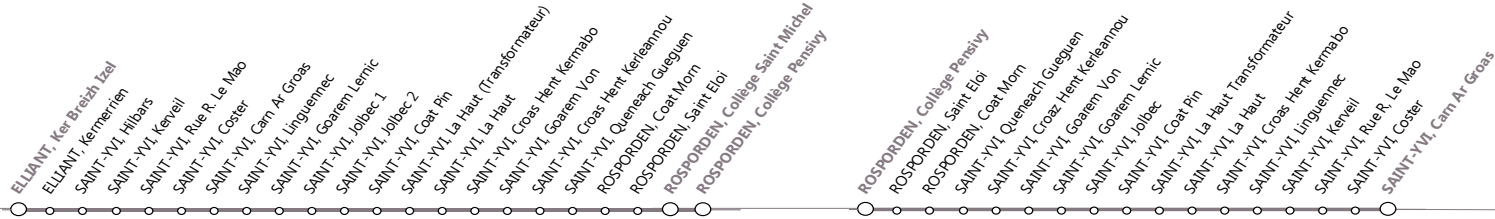

Septembre - Juillet
2018 - 2019*

circuit scolaire

coralie
LE RÉSEAU QUI VOUS SOUTIEN

SAINT-YVI ◀...▶ ROSPORDEN

Uniquement en période scolaire	
Jours de fonctionnement	du lundi au vendredi
ELLIANT, Ker Breizh Izel	07:33
ELLIANT, Kermerrien	07:34
SAINT-YVI, Hilbars	07:35
SAINT-YVI, Kerveil	07:40
SAINT-YVI, Rue R. Le Mao	07:42
SAINT-YVI, Coster	07:45
SAINT-YVI, Carn Ar Groas	07:46
SAINT-YVI, Linguennec	07:51
SAINT-YVI, Goarem Lernic	07:52
SAINT-YVI, Jolbec 1	07:55
SAINT-YVI, Jolbec 2	07:57
SAINT-YVI, Coat Pin	07:59
SAINT-YVI, La Haut (Transformateur)	08:01
SAINT-YVI, La Haut	08:02
SAINT-YVI, Croas Hent Kermabo	08:03
SAINT-YVI, Goarem Von	08:06
SAINT-YVI, Croas Hent Kerleannou	08:08
SAINT-YVI, Queneach Gueguen	08:09
ROSPORDEN, Coat Morn	08:10
ROSPORDEN, Saint Eloi	08:12
ROSPORDEN, Collège Saint Michel	08:15
ROSPORDEN, Collège Pensivy	08:20

Uniquement en période scolaire		
Jours de fonctionnement	Mercredi	Lundi, Mardi, Jeudi, Vendredi
ROSPORDEN, Collège Pensivy	11:35	17:25
ROSPORDEN, Saint Eloi	11:40	17:31
ROSPORDEN, Coat Morn	11:41	17:34
SAINT-YVI, Queneach Gueguen	11:43	17:36
SAINT-YVI, Croaz Hent Kerleannou	11:44	17:37
SAINT-YVI, Goarem Von	11:46	17:43
SAINT-YVI, Goarem Lernic	11:48	17:44
SAINT-YVI, Jolbec	11:51	17:46
SAINT-YVI, Coat Pin	11:53	17:49
SAINT-YVI, La Haut Transformateur	11:57	17:52
SAINT-YVI, La Haut	11:57	17:53
SAINT-YVI, Croas Hent Kermabo	11:58	17:54
SAINT-YVI, Linguennec	12:00	17:56
SAINT-YVI, Kerveil	12:05	17:59
SAINT-YVI, Rue R, Le Mao	12:08	18:00
SAINT-YVI, Coster	12:10	18:05
SAINT-YVI, Carn Ar Groas	12:13	18:06