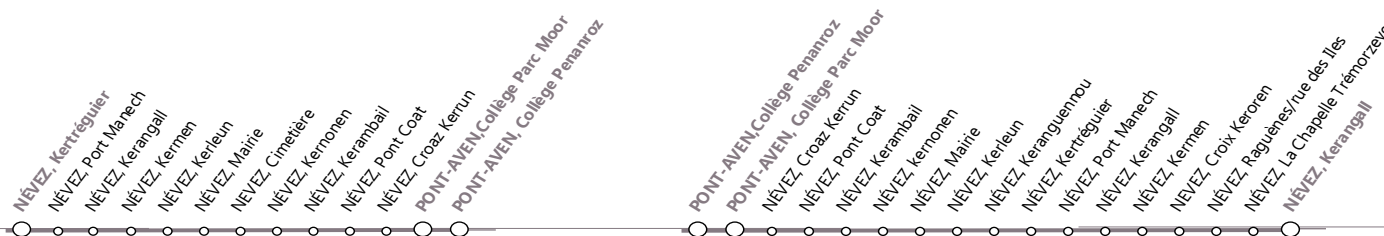

Septembre - Juillet  
2018 - 2019\*

circuit scolaire

NEVEZ <...> PONT-AVEN

Jours de fonctionnement	Uniquement en période scolaire
	du lundi au vendredi
NEVEZ, Kertréguier	07:37
NEVEZ, Port Manech	07:42
NEVEZ, Kerangall	07:43
NEVEZ, Kermen	07:46
NEVEZ, Kerleun	07:49
NEVEZ, Mairie	07:52
NEVEZ, Cimetière	07:53
NEVEZ, Kernonen	07:54
NEVEZ, Kerambail	07:56
NEVEZ, Pont Coat	07:58
NEVEZ, Croaz Kerrun	08:01
PONT-AVEN, Collège Parc Moor	08:06
PONT-AVEN, Collège Penanroz	08:11

Jours de fonctionnement	Uniquement en période scolaire	
	Mercredi	Lundi, Mardi, Jeudi, Vendredi
PONT-AVEN, Collège Penanroz	13:15	16:50
PONT-AVEN, Collège Parc Moor	12:05	17:00
NEVEZ, Croaz Kerrun	12:15	13:23
NEVEZ, Pont Coat	12:18	13:26
NEVEZ, Kerambail	12:19	13:28
NEVEZ, kernonen	12:21	13:31
NEVEZ, Mairie	12:25	13:35
NEVEZ, Kerleun		13:38
NEVEZ, Keranguennou		13:40
NEVEZ, Kertréguier		13:44
NEVEZ, Port Manech		13:49
NEVEZ, Kerangall		13:52
NEVEZ, Kermen		13:54
NEVEZ, Croix Keroren	12:31	
NEVEZ, Raguènes/rue des Iles	12:32	
NEVEZ, La Chapelle Trémorzeven	12:37	
NEVEZ, Kerangall	12:42	